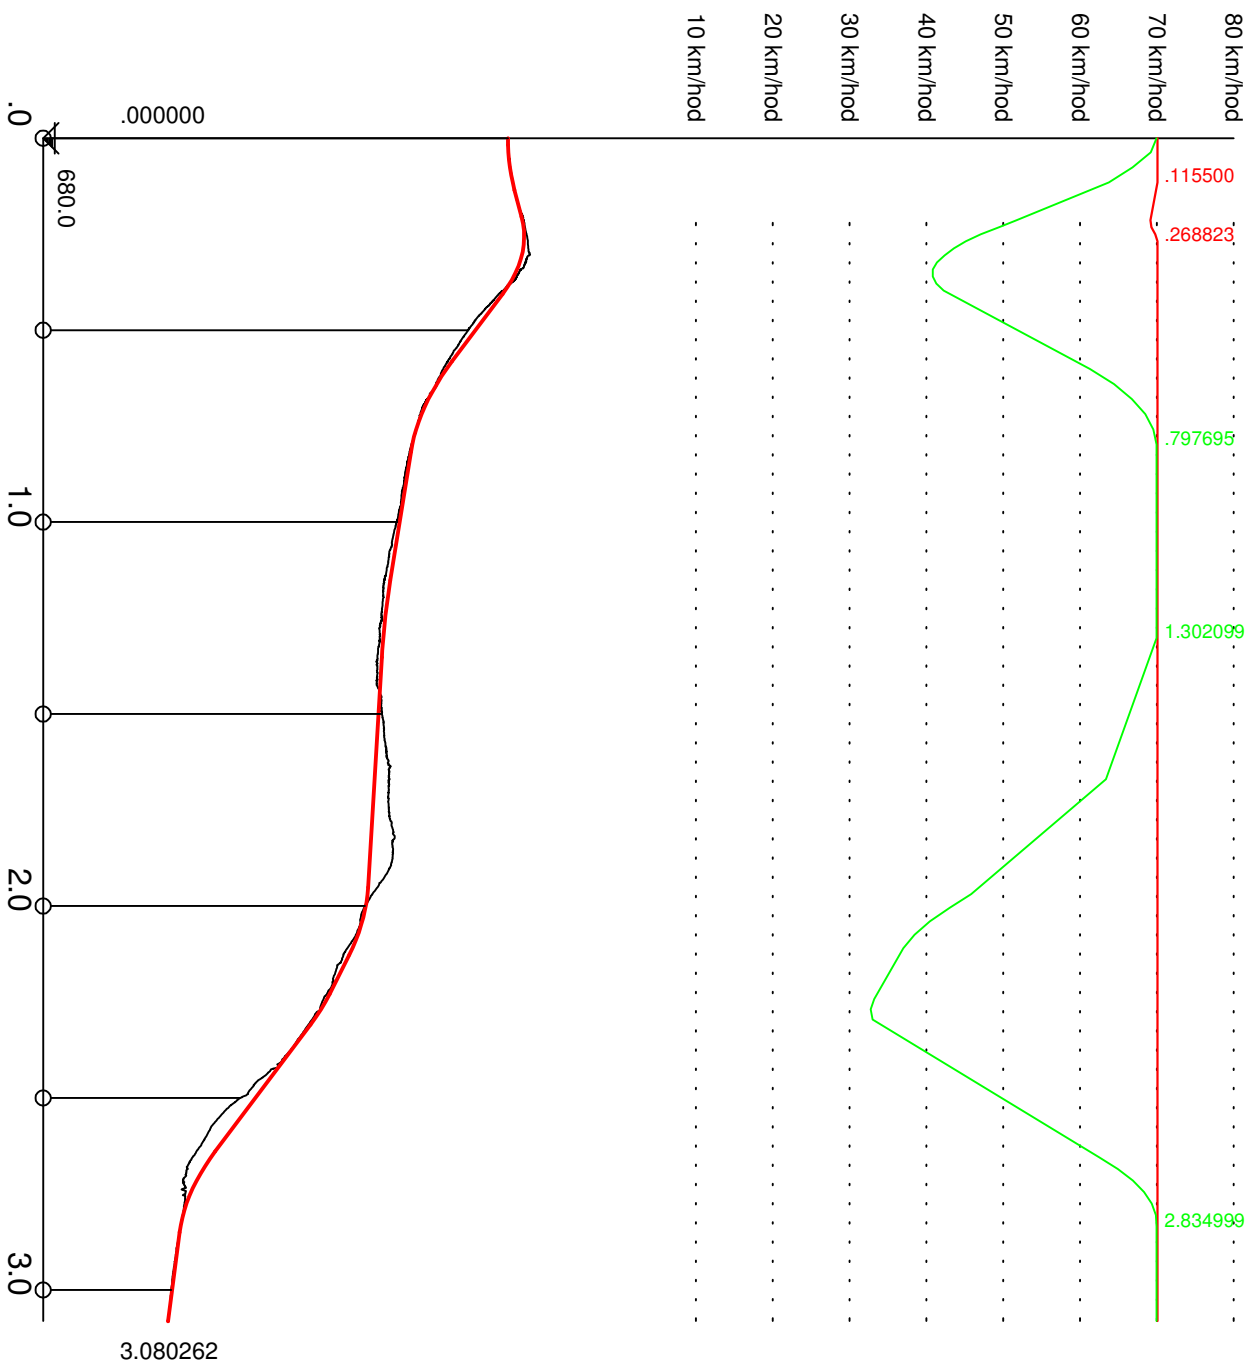

OBCHVAT OBCE STACHY

SCHEMA DALŠICH JÍZDNÍCH PRUHŮ

GRAF RYCHLOSTI JÍZDY POMALÉHO VOZIDLA

OBCHVAT OBCE ZDÍKOVEC

GRAF RYCHLOSTI JÍZDY POMALÉHO VOZIDLA